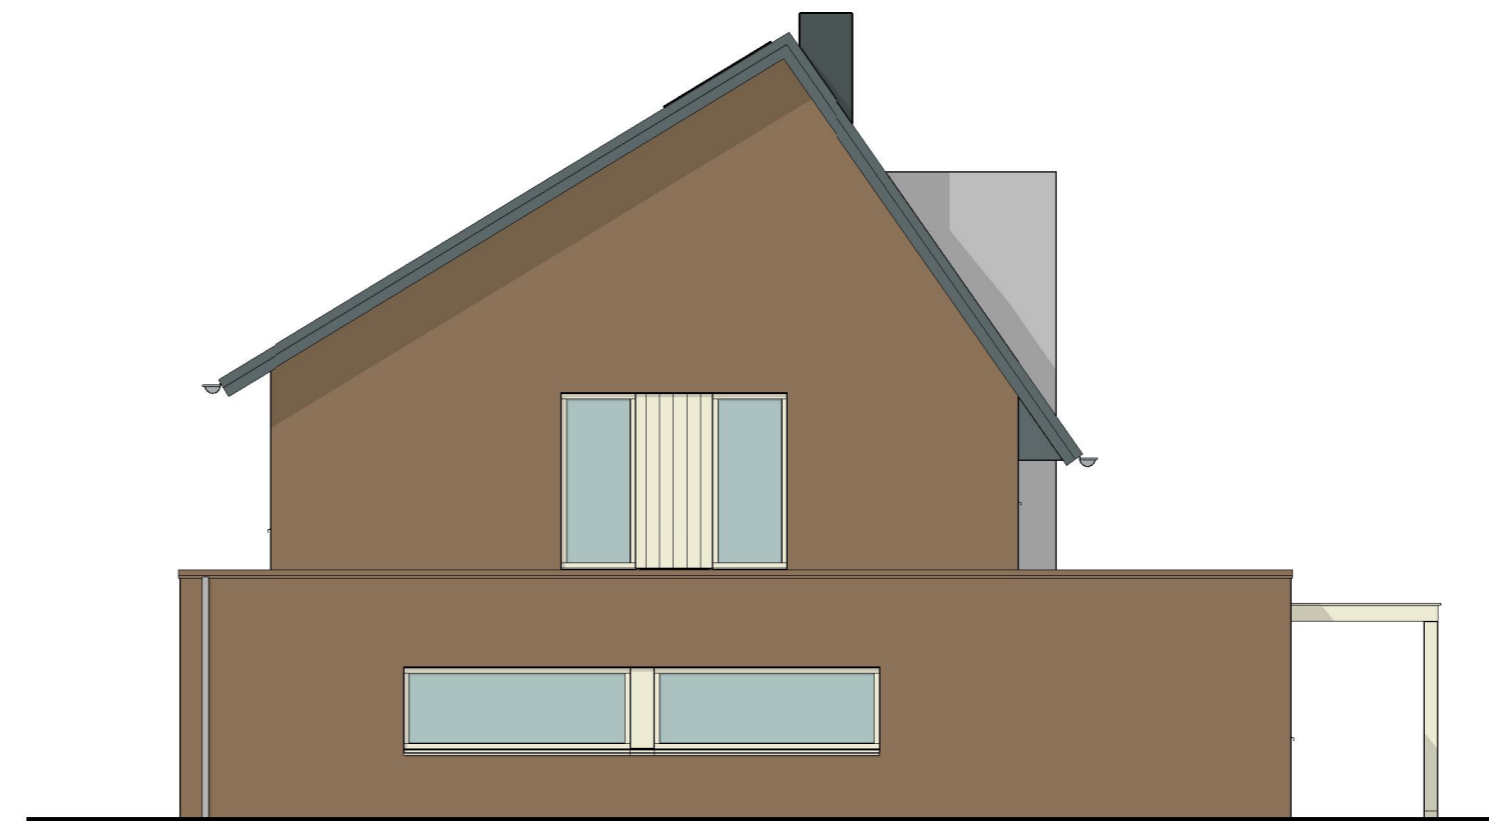

Begane grond

Achtergevel

Zijgevel

Renvooi

	Buitenmuur		Schakelaar		Aansluitpunt thermostaat
	Woningscheidende muur		Serieschakelaar		Loos aansluitpunt
	Lichte scheidingswanden		Wisselschakelaar		Loos aansluitpunt boiler
	Hemelwaterafvoer		Schakelaar mechanische ventilatie		Gas aansluitpunt
	Radiator		Enkele wandcontactdoos		Wasemkap
	Afzuigpunt mechanische ventilatie		Dubbele wandcontactdoos		Magnetron
	Ventilatiooster		Enkele wandcontactdoos + schakelaar		Koelkast
	Beldrukker		Schakelaar + wisselschakelaar		Opstelplaats mechanische ventilatie
	Bel schel		Lichtpunt		Opstelplaats centrale verwarming
	Rookmelder		Wandlichtpunt incl. armatuur		Opstelplaats wasmachine
			Wandlichtpunt		Opstelplaats droger

B034 projectnummer
 6 woningen Vrij-Werkeren,
 Zwolle project

VK-03 tekeningnummer
 Optie 1 - Uitbouw 1200mm onderwerp

1:50 - 1:100 schaal
 29.09.2016 datum

06.12.2016 laatste wijziging