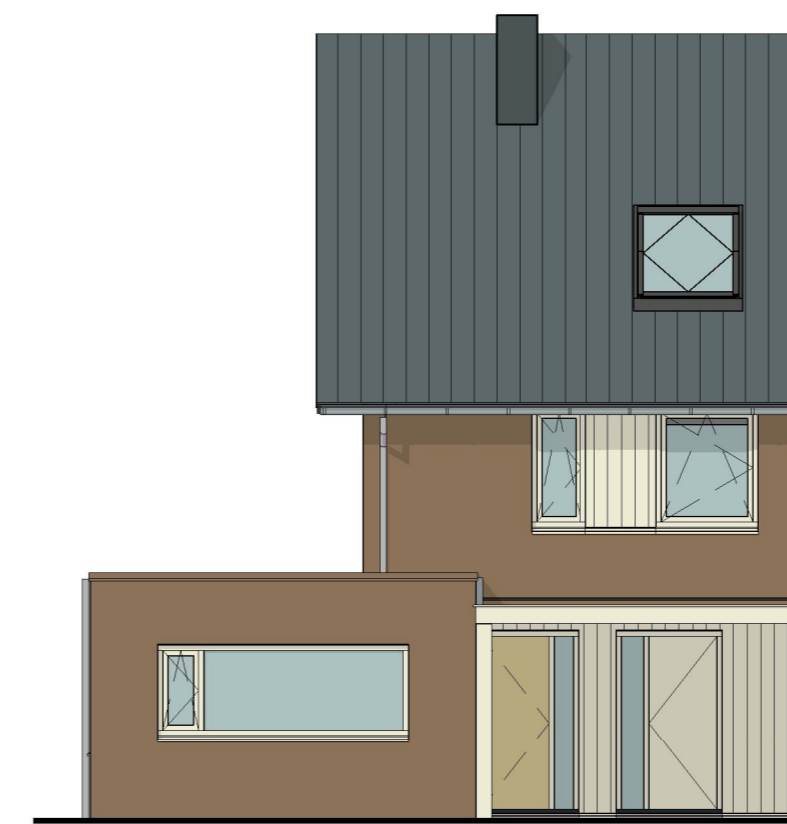

Tweede verdieping

Voorgevel

### Renvooi

	Buitenmuur		Schakelaar		Aansluitpunt thermostaat
	Woningscheidende muur		Serieschakelaar		Loos aansluitpunt
	Lichte scheidingswanden		Wisselschakelaar		Loos aansluitpunt boiler
	Hemelwaterafvoer		Schakelaar mechanische ventilatie		Gas aansluitpunt
	Radiator		Enkele wandcontactdoos		Waskap
	Afzuigpunt mechanische ventilatie		Dubbele wandcontactdoos		Magnetron
	Ventilatierooster		Enkele wandcontactdoos + schakelaar		Koelkast
	Beldrukker		Schakelaar + wisselschakelaar		Opstelplaats mechanische ventilatie
	Bel schel		Lichtpunt		Opstelplaat centrale verwarming
	Rookmelder		Wandlichtpunt incl. armatuur		Opstelplaat wasmachine
			Wandlichtpunt		Opstelplaat droger

**B034** projectnummer  
6 woningen Vrij-Werkeren, Zwolle project

**VK-06** tekeningnummer  
Optie 4 - Dakraam onderwerp  
Optie 5 - Zolderindeling  
1:50 - 1:100 schaal  
29.09.2016 datum

06.12.2016 laatste wijziging